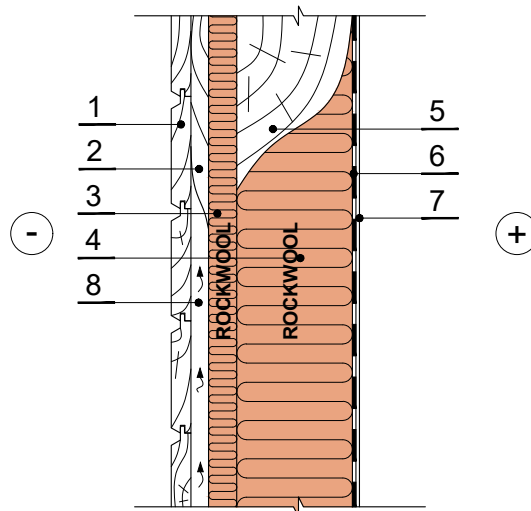

Vėdinama karkasinė siena su lentų apdaila (su mediniu karkasu)

- 1 - išorės apdaila
- 2 - vertikalūs antiseptikuoti tašai
- 3 - vėjo izoliacija - ROCKWOOL akmenų vata - WENTIROCK
- 4 - ROCKWOOL akmenų vata
- 5 - medinis statramstis
- 6 - garo izoliacija
- 7 - vidaus apdaila
- 8 - vėdinamas oro tarpas

Konstrukcijoje galite naudoti šiuos ROCKWOOL gaminius

ROCKWOOL gaminytis	ROCKWOOL gaminytis	ROCKWOOL gaminytis
● SUPERROCK	WENTIROCK	FASROCK G
TOPROCK SUPER	VENTI MAX	ROOFROCK 80
MULTIROCK ROLL	FRONTROCK MAX E	ROOFROCK 50
STEPROCK HD	FRONTROCK S	MONROCK MAX E
STEPROCK ND	FASROCK LL	ROOFROCK 30 E