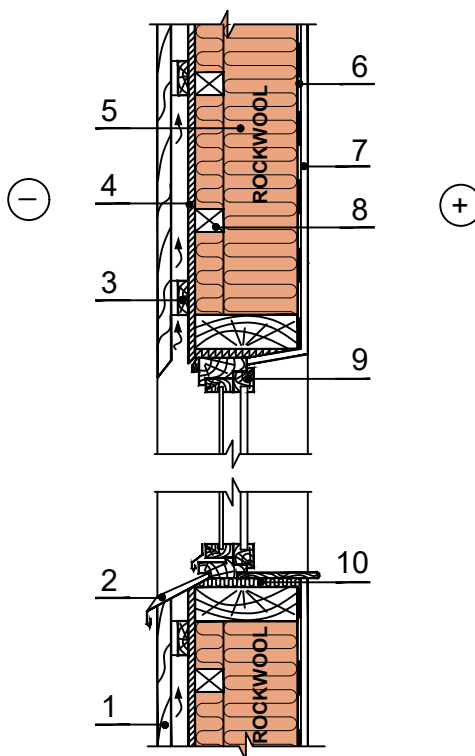

Vėdinama karkasinė siena su plonasluoksne apdaila (vidurinė sienos dalis)

- 1 - plonasluoksni apdaila
- 2 - palangės apskardinimas
- 3 - reguliuojantys tašai su tarpais vėdinimui
- 4 - vėjo izoliacija
- 5 - ROCKWOOL akmens vata
- 6 - garo izoliacija
- 7 - vidaus apdaila
- 8 - karkaso tašas
- 9 - langas
- 10 - tarpinė

Konstrukcijoje galite naudoti šiuos ROCKWOOL gaminius

ROCKWOOL gaminy	ROCKWOOL gaminy	ROCKWOOL gaminy
● SUPERROCK	WENTIROCK	FASROCK G
TOPROCK SUPER	VENTI MAX	ROOFROCK 80
MULTIROCK ROLL	FRONTROCK MAX E	ROOFROCK 50
STEPROCK HD	FRONTROCK S	MONROCK MAX E
STEPROCK ND	FASROCK LL	ROOFROCK 30 E