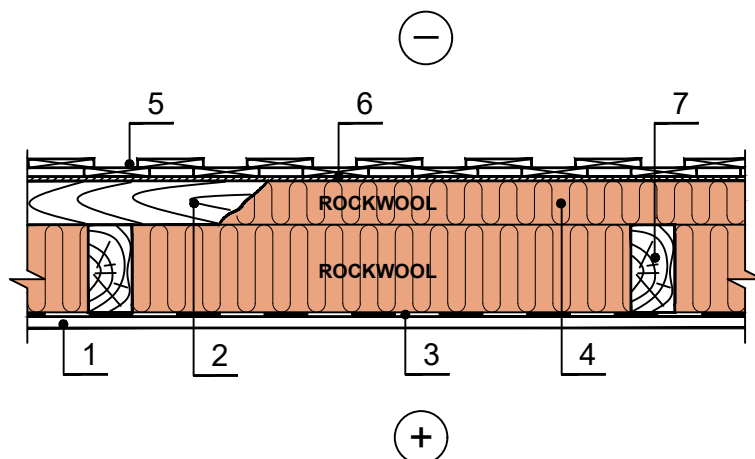

Vėdinama karkasinė siena su lentų apdaila

Horizontalus pjūvis

- 1 - vidaus apdaila
- 2 - papildomi tašai
- 3 - garo izoliacija
- 4 - ROCKWOOL akmens vata
- 5 - išorinė apdaila
(vertikaliai su užleidimais sukaltos lentos)
- 6 - vėjo izoliacija
- 7 - vertikalūs karkaso tašai

2017 11

Konstrukcijoje galite naudoti šiuos ROCKWOOL gaminius

ROCKWOOL gaminy	ROCKWOOL gaminy	ROCKWOOL gaminy
● SUPERROCK	WENTIROCK	FASROCK G
TOPROCK SUPER	VENTI MAX	ROOFROCK 80
MULTIROCK ROLL	FRONTROCK MAX E	ROOFROCK 50
STEPROCK HD	FRONTROCK S	MONROCK MAX E
STEPROCK ND	FASROCK LL	ROOFROCK 30 E