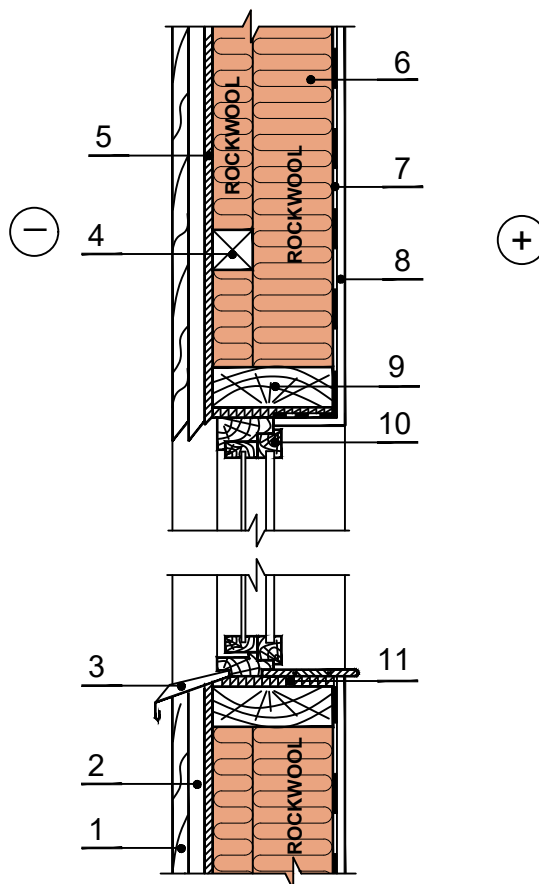

Vėdinama karkasinė siena su lentų apdaila

- 1 - išorinė apdaila
(vertikaliai su užleidimais sukaltos lentos)
- 2 - vėdinamas oro tarpas
- 3 - palangės apskardinimas
- 4 - horizontalūs tašai
- 5 - vėjo izoliacija
- 6 - ROCKWOOL akmens vata
- 7 - garo izoliacija
- 8 - vidaus apdaila
- 9 - karkaso tašas
- 10 - langas
- 11 - tarpinė

Konstrukcijoje galite naudoti šiuos ROCKWOOL gaminius

ROCKWOOL gaminytis	ROCKWOOL gaminytis	ROCKWOOL gaminytis
● SUPERROCK	WENTIROCK	FASROCK G
TOPROCK SUPER	VENTI MAX	ROOFROCK 80
MULTIROCK ROLL	FRONTROCK MAX E	ROOFROCK 50
STEPROCK HD	FRONTROCK S	MONROCK MAX E
STEPROCK ND	FASROCK LL	ROOFROCK 30 E