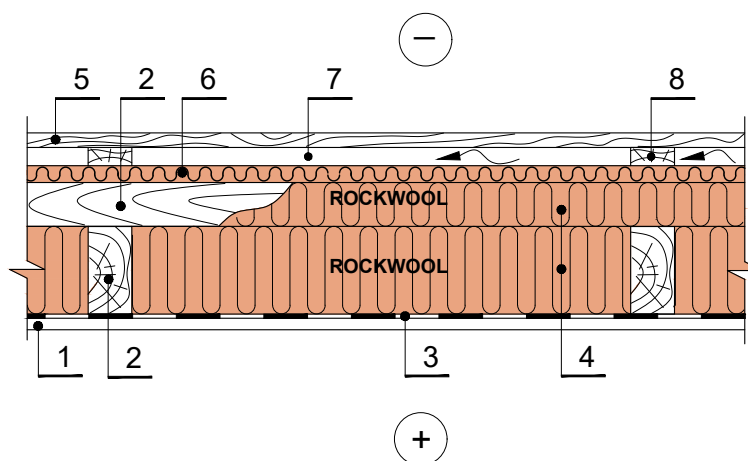

Vėdinama karkasinė siena su dailylenčių apdaila

Horizontalus pjūvis

- 1 - vidaus apdaila
- 2 - medinių tašų karkasas
- 3 - garo izoliacija
- 4 - ROCKWOOL akmens vata
- 5 - išorės apdaila
(horizontaliai sukaltos dailylentės)
- 6 - vėjo izoliacija - ROCKWOOL akmens vata - WENTIROCK
- 7 - vėdinamas oro tarpas
- 8 - papildomi antiseptikuoti tašai

Konstrukcijoje galite naudoti šiuos ROCKWOOL gaminius

ROCKWOOL gaminys	ROCKWOOL gaminys	ROCKWOOL gaminys
● SUPERROCK	WENTIROCK	FASROCK G
TOPROCK SUPER	VENTI MAX	ROOFROCK 80
MULTIROCK ROLL	FRONTROCK MAX E	ROOFROCK 50
STEPROCK HD	FRONTROCK S	MONROCK MAX E
STEPROCK ND	FASROCK LL	ROOFROCK 30 E